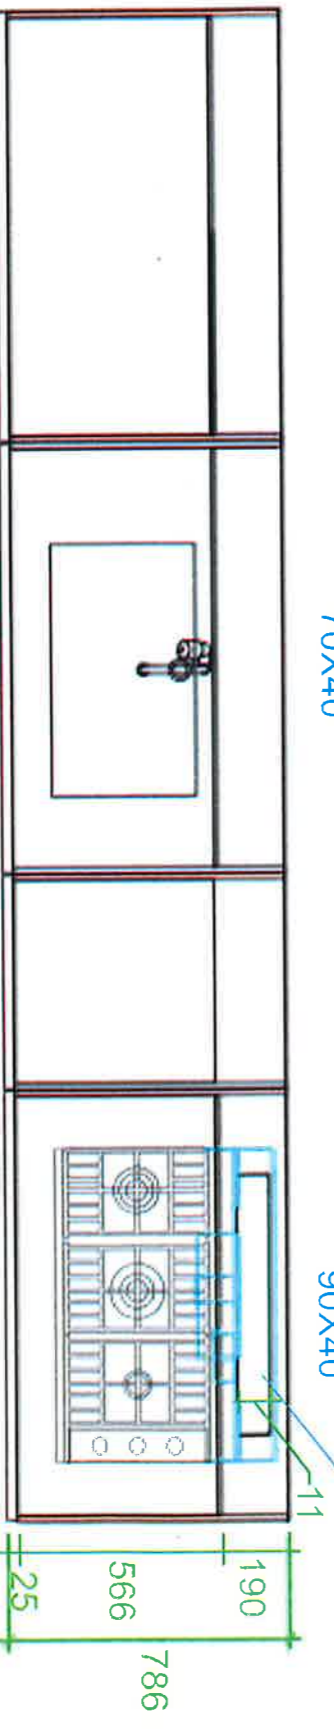

Pensili Vetro / immagine nero  
Profondita' 385mm

PROSPETTO

Prezzo Pensili H48: 1.725,08€

Prezzo Pensili H72: 1.895,88€

Prezzo Pensili H60: 1.856,84€

Lavabo  
Barazza  
70X40

Lavastoviglie  
Miele

Piano Cottura  
Barazza  
90X40

Cappa a scomparsa  
sottoTop

PIANTA