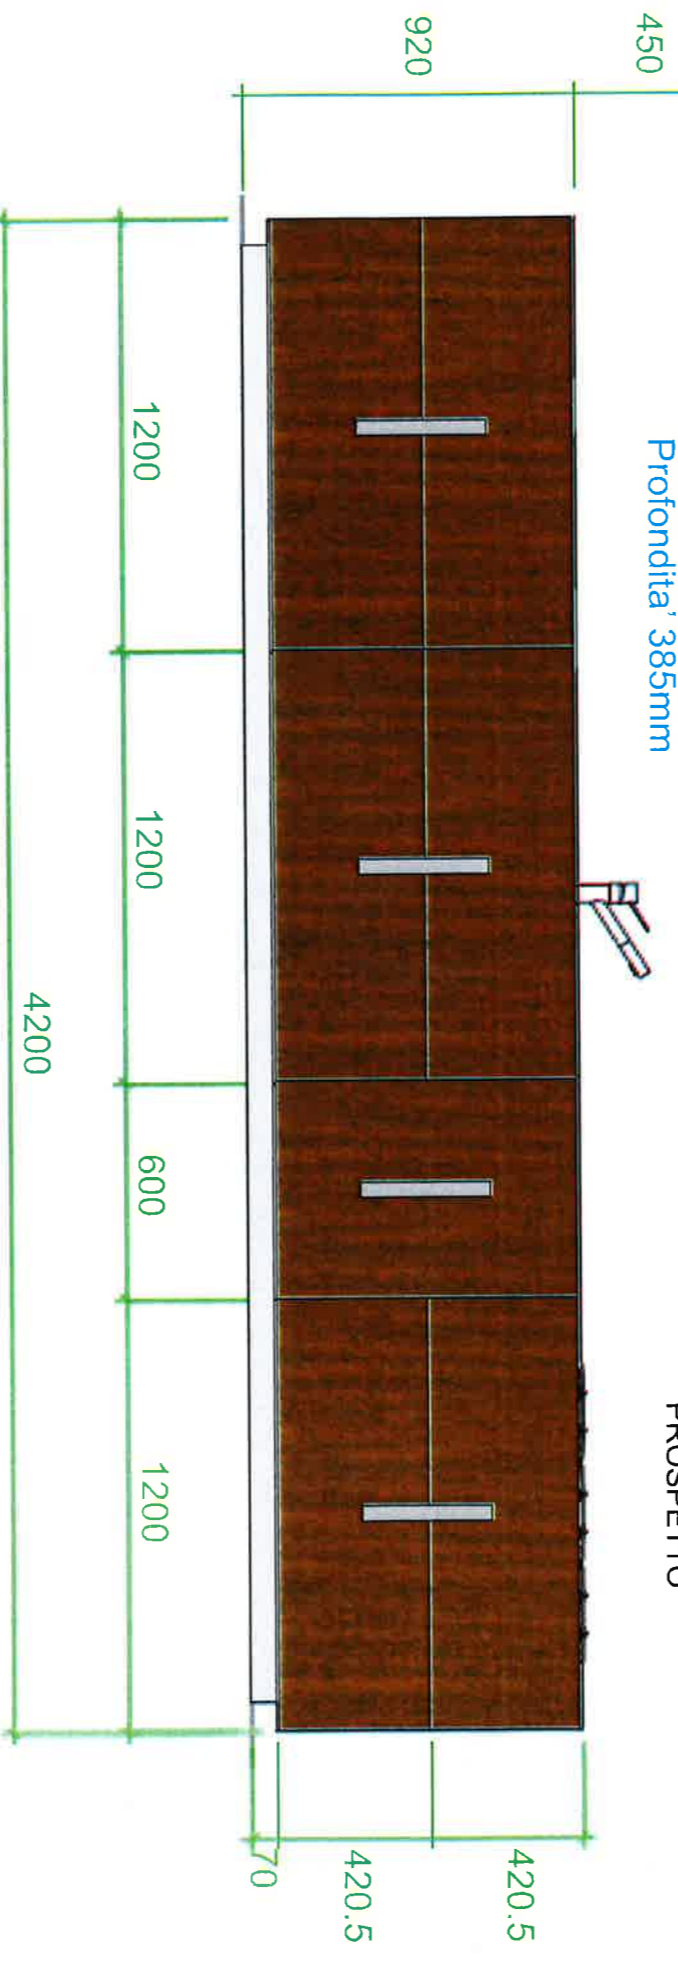

Pensili Vetro / immagine nero  
Profondita' 385mm

PROSPETTO

Prezzo Pensili H48: 1.725,08€

Prezzo Pensili H72: 1.895,88€

Prezzo Pensili H60: 1.856,84€

Lavabo  
Barazza  
70X40

Lavastoviglie  
Miele

Piano Cottura  
Barazza  
90X40

Cappa a scomparsa  
sottoTop

PIANTA